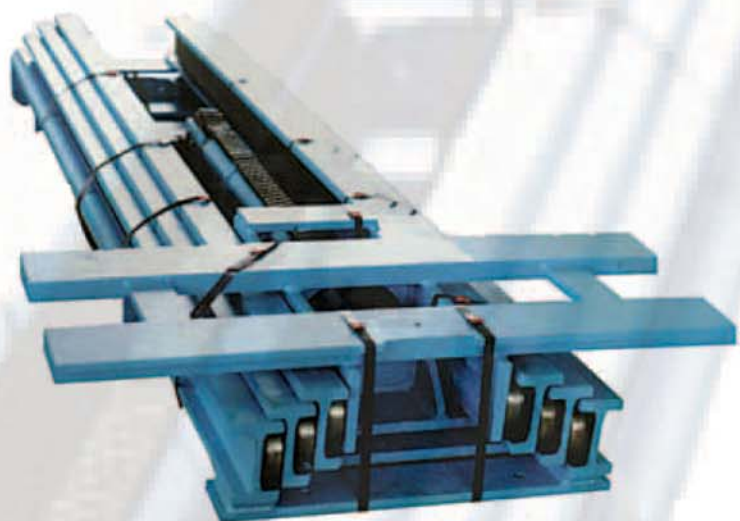

Télescope forte charge
4 sorties équipé de fourches
Charge : 3,2 T - 5,0 T - 7,5 T

Télescope
Entrainement crémaillère
Course : 6 m

Télescope
Entrainement chaîne
Course : 8 m