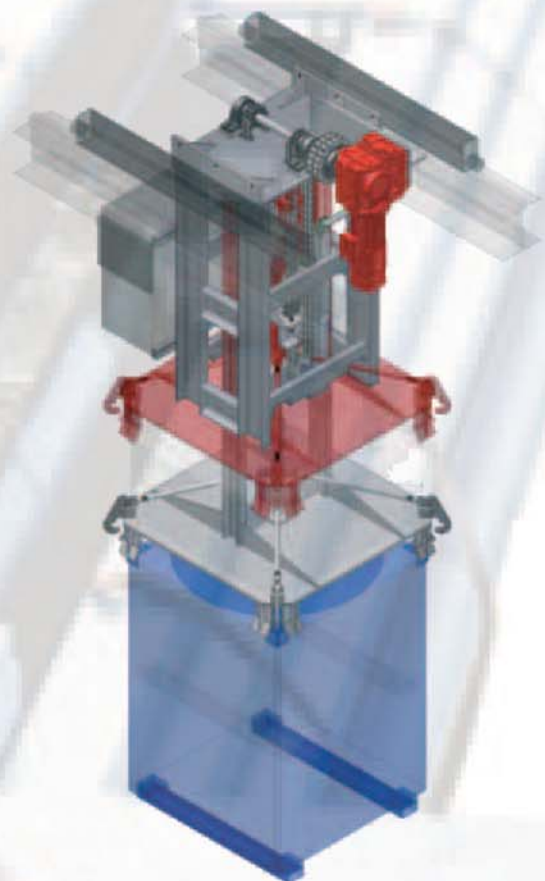

Télescope forte charge
4 sorties équipé de fourches
Charge : 3,2 T - 5,0 T - 7,5 T

Télescope
Entrainement crémaillère
Course : 6 m

Télescope
Entrainement chaîne
Course : 8 m